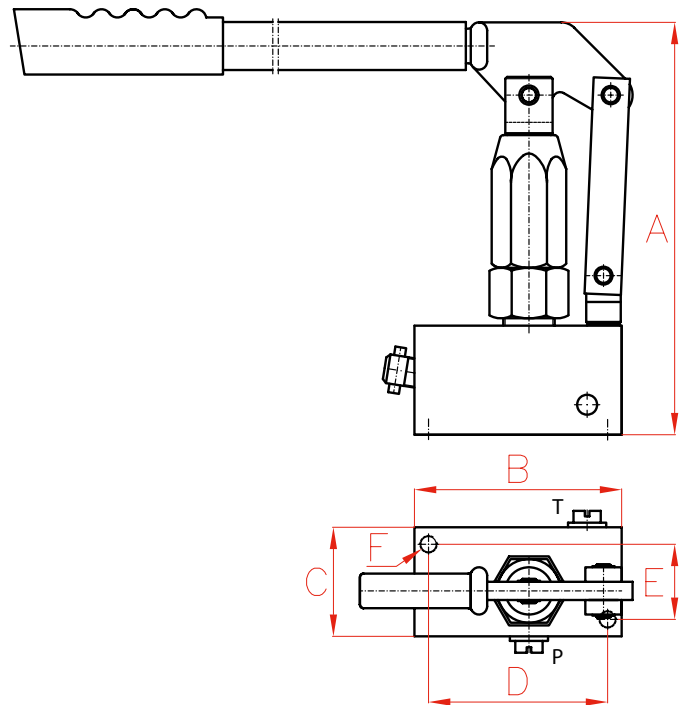

AV - AVD - AY
Pressure Gauges

P.94

AP2
Hoses

P.84

Type

WI

Capacity

-

Max. pressure

40 - 700 bar

AZ3
Coupler 3/8"-18 NPT

P.86

Working Pressure	Model	Max. Pressure	Piston ø	Oil per Stroke	Port Size	A	B	C	D	E	F	Weight
bar	LARZEP	bar	mm	cm ³	NPT	mm	mm	mm	mm	mm	UNC	kg
700	WI1400	1.400	10	3	3/8"-18NPT	230	114	57	98,5	41,3	3/8"-16UNC	5,3
400	WI700	700	13	4	3/8"-18NPT	230	114	57	98,5	41,3	3/8"-16UNC	5,8
200	WI210	300	19	10	3/8"-18NPT	230	114	57	98,5	41,3	3/8"-16UNC	5,3
100	WI100	200	26	18	3/8"-18NPT	230	114	57	98,5	41,3	3/8"-16UNC	5,7
40	WI040	80	38	36	3/8"-18NPT	230	114	57	98,5	41,3	3/8"-16UNC	7,0